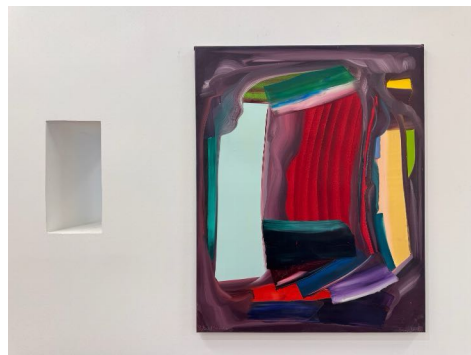

Secret window,
100 x 80 cm
oil on canvas,
4800 EUR