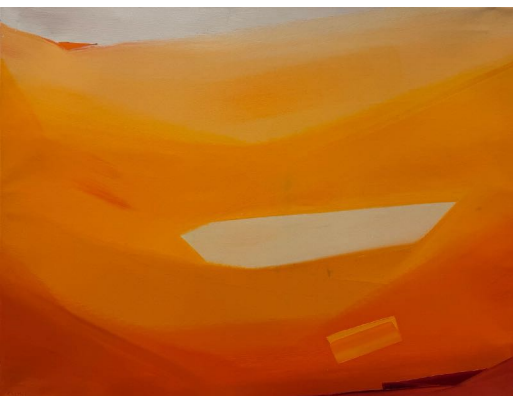

Ribal Molaeb, En quête de lumière est une exposition qui met en évidence l'évolution remarquable du travail de l'artiste libanais au cours des dernières années.

À travers cette collection, il explore la nature transcendante de la lumière, exprimée à travers des paysages abstraits et sereins, inspirés par les éléments divins de la nature - plus précisément, le lever et le coucher du soleil, la mer et le ciel.

L'utilisation de la couleur par Molaeb favorise un sentiment de mouvement et de fluidité, nous invitant dans des paysages à la fois familiers et abstraits, intimes mais expansifs.

Ribal Molaeb, In Search of Light is an exhibition that showcases the remarkable evolution of Lebanese artist work over the past years.

Each painting resonates with a sense of serenity, drawing us into a contemplative space where time seems to stand still.

From the gentle, ethereal hues of a tranquil morning sunrise to the vibrant, glowing colors of a fiery twilight sunset, Molaeb masterfully crafts compositions that evoke feelings and sensations associated with these daily transitions. His abstraction does not merely showcase the visual beauty of light but reveals its transformative power - reminding us of how light deeply influences our emotions and shapes our perceptions of the world around us.

Molaeb's use of color fosters a sense of movement.

Desert, 110 x 200 cm oil on canvas, 11'000 EUR

Sunset, 90 x 130 cm oil on canvas, 6'000 EUR

Sunset 2 , 90 x 130 cm oil on canvas, 6'000 EUR

Sunrise,
100 x 130
cm oil on
canvas,
6'000 EUR