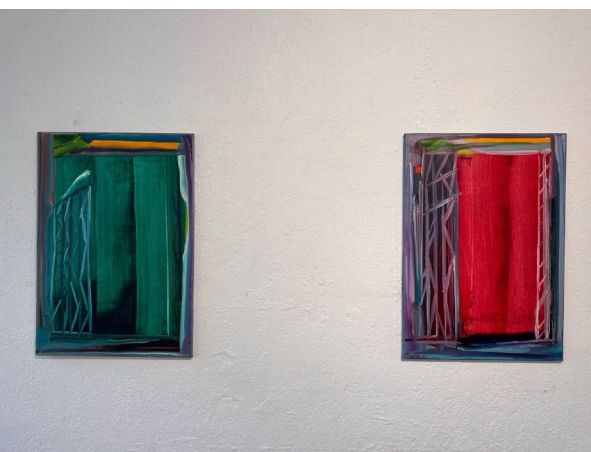

Secret Window
100 x 70 cm
oil on canvas, 4'500
EUR (each)